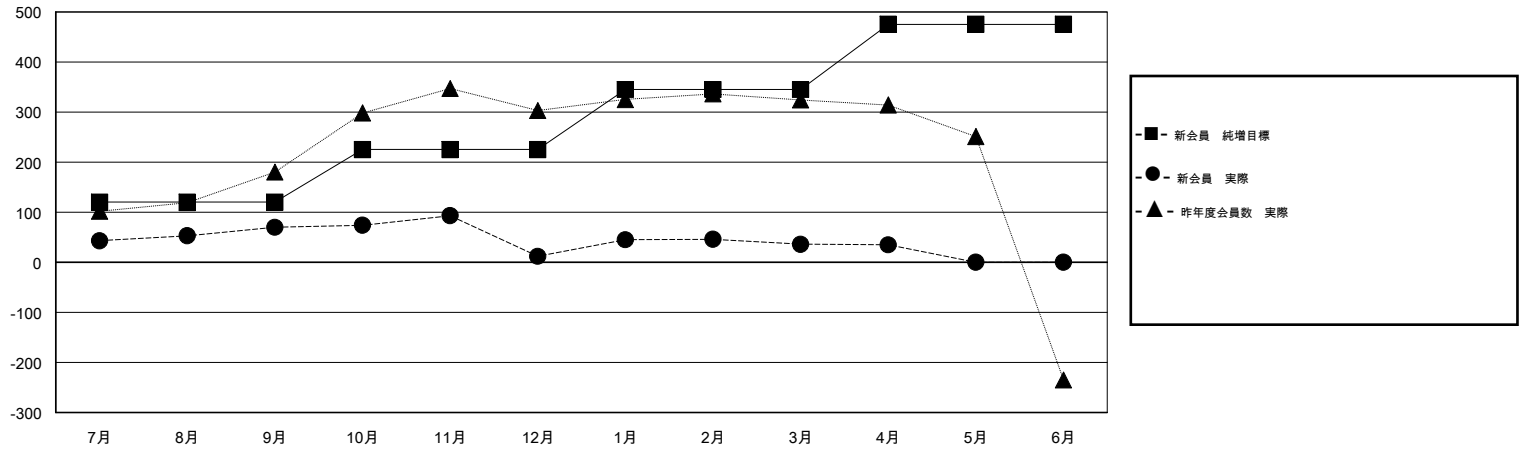

MONTHLY MEMBERSHIP PROGRESS REPORT

District 337 A

Results as of: 4/30/2017

GMT: Masayoshi Maruyama

地域 JAPAN

GMT会則地域

| クラブ | | | | 名 | | | |
|----------------|--------|------|-------|----------------|------------------------|----------------------|----------------|
| 結果 : 2016-2017 | | | | 結果 : 2016-2017 | | | |
| 四半期 | 新クラブ目標 | 新クラブ | 解散クラブ | 四半期 | 新会員 (再入会と転入を含めない) 純増目標 | 新会員 (再入会と転入を含めない) 実際 | 退会者 (転籍を含む) 実際 |
| 7月/8月/9月 | 0 | 0 | 0 | 7月/8月/9月 | 120 | 153 | 83 |
| 10月/11月/12月 | 0 | 0 | 0 | 10月/11月/12月 | 105 | 78 | 136 |
| 1月/2月/3月 | 0 | 0 | 0 | 1月/2月/3月 | 120 | 115 | 91 |
| 4月/5月/6月 | 2 | 0 | 0 | 4月/5月/6月 | 130 | 24 | 25 |

新クラブ目標及び実績累計

会員目標及び実績累計

| | | |
|----------|---|-------------------|
| 解散クラブ: 0 | 96 CLUBS OF 116 一名以上の新会員を登録 | 男女別 |
| 退会者 | 会員累計データを見るには、ここをクリック ク | 男性 3,988 (71.73%) |
| 物故会員 38 | | 女性 1,572 (28.27%) |
| クラブ解散 0 | 世帯主/家族会員合計 2,172 | |
| その他 297 | 国際会費半額の家族会員 1,256 | |
| 合計 335 | | |